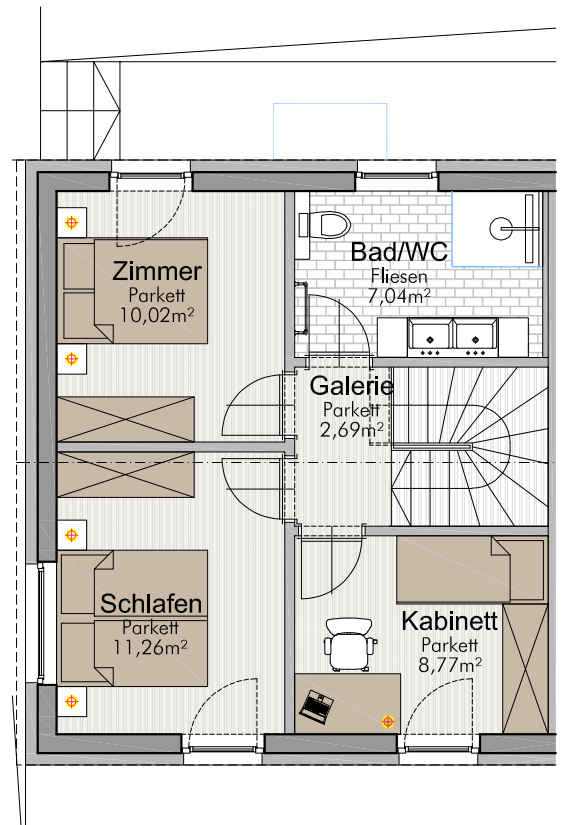

ERDGESCHOSS

Beispiel
 ein Kästchen =
 1cm = 1meter
 bei Maßstab 1:100 und
 ordnungsgemäßen Ausdruck

OBERGESCHOSS

1 meter